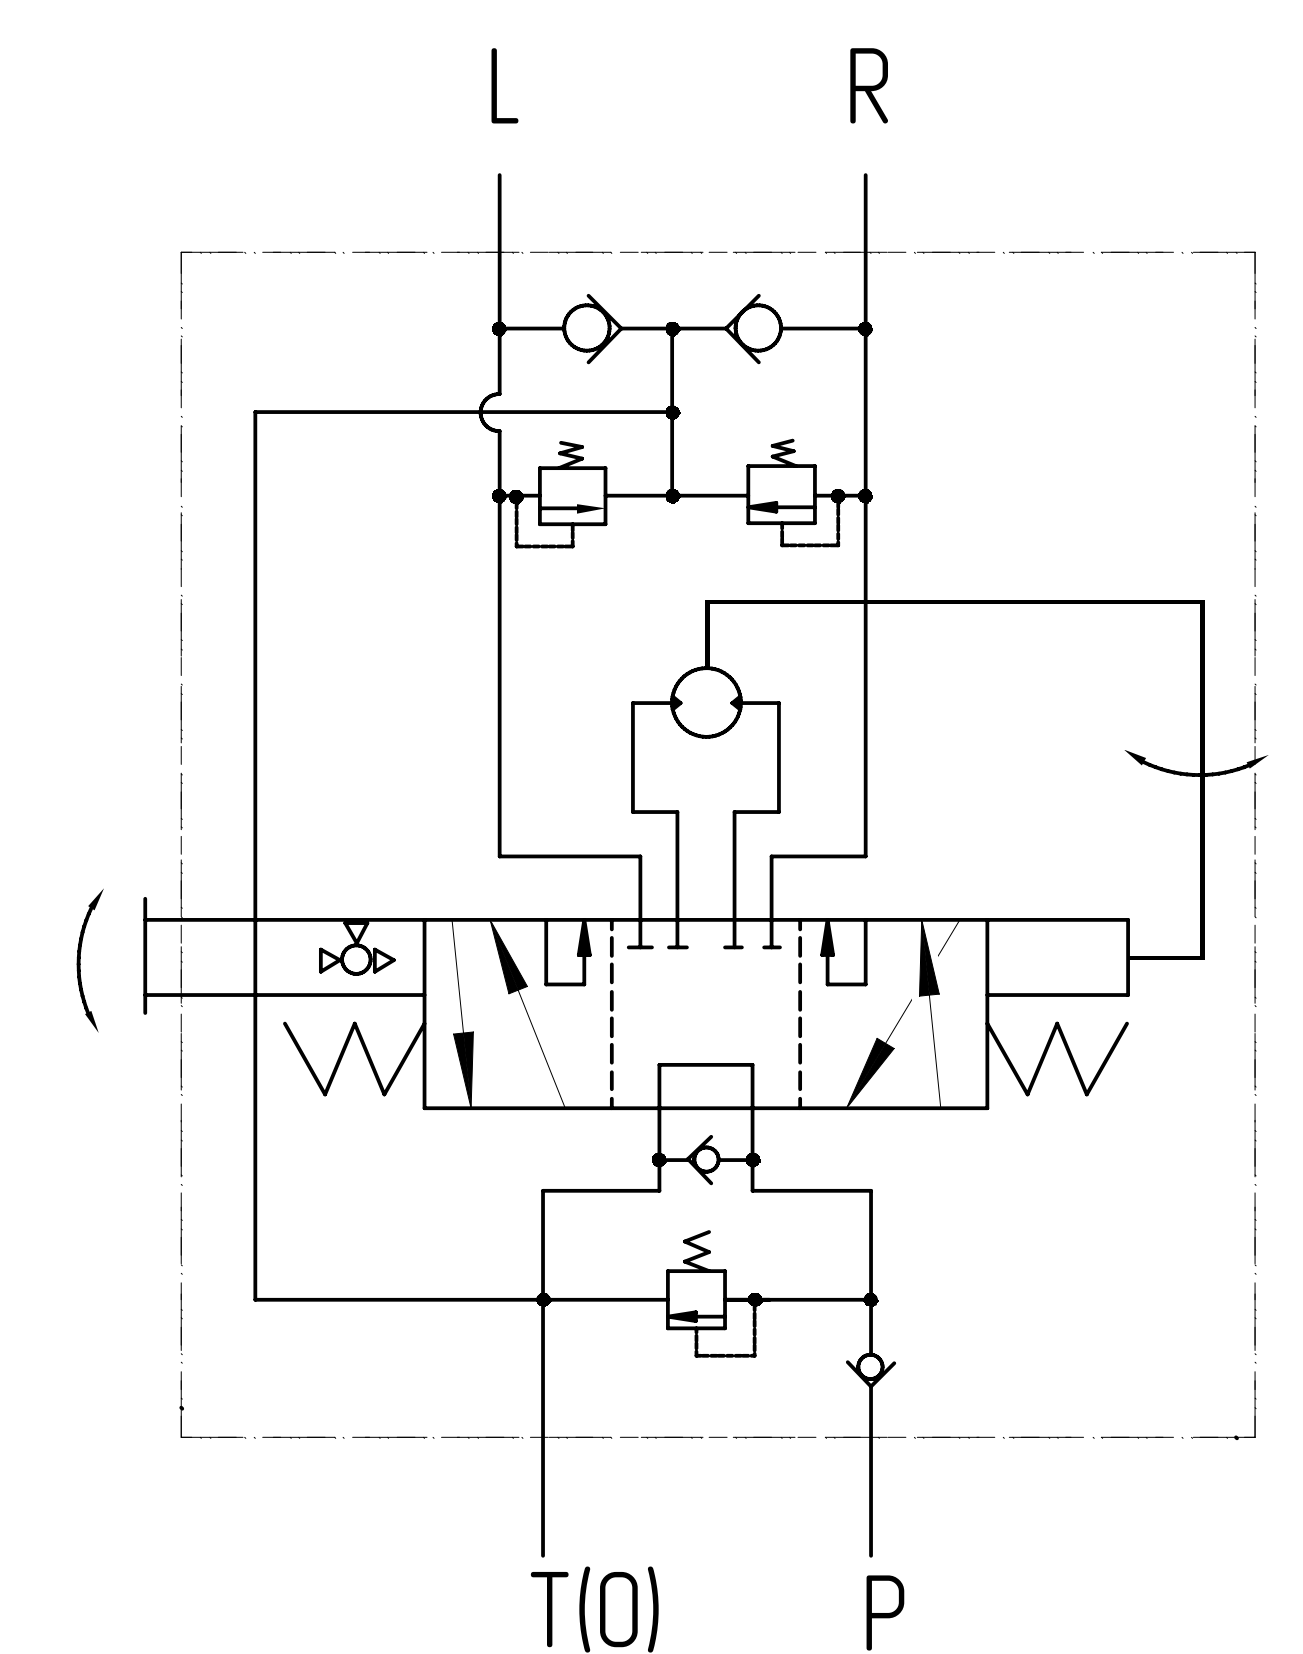

ОСНОВНЫЕ ХАРАКТЕРИСТИКИ НАСОСА ДОЗАТОРА		
МАТЕРИАЛ САЛЬНИКОВ	NBR (Б.Н.КАУЧУК)	
ЦВЕТ	ЧЕРНЫЙ	RAL 9005
ТЕМПЕРАТУРА ОКРУЖАЮЩЕЙ СРЕДЫ	МИН (ХОЛОДНЫЙ СТАРТ) [°C]	-40
	МАКС [°C]	+40
РАБОЧИЙ ТЕМПЕРАТУРНЫЙ ДИАПАЗОН ЖИДКОСТИ	МИН [°C]	-30
	МАКС [°C]	+90
ОБЪЕМНЫЙ КПД	НЕ МЕНЕЕ	0,92
ПОЛНЫЙ КПД	НЕ МЕНЕЕ	0,80
НОМИНАЛЬНАЯ ТОНКОСТЬ ФИЛЬТРАЦИИ	[мкм]	25
МОМЕНТ ВРАЩЕНИЯ ВЕДУЩЕГО ВАЛА	НЕ БОЛЕЕ [Н*М]	136
КРУТЯЩИЙ МОМЕНТ НА ХВОСТОВИКЕ ЗОЛОТНИКА	ДИАПАЗОН Н*М	1,6-2,8

0. НАИМЕНОВАНИЕ ДЛЯ ЗАКАЗА:
НАСОС ДОЗАТОР JPB2-100-140/200.M20
1. ЦВЕТ ПОКРАСКИ: ЧЕРНЫЙ RAL 9005.
2. ТЕМПЕРАТУРА ОКРУЖАЮЩЕЙ СРЕДЫ от -40°C до +40°C;
3. РАБОЧИЙ ТЕМПЕРАТУРНЫЙ ДИАПАЗОН ЖИДКОСТИ ОТ -30°C до +80°C, КРАТКОВРЕМЕННО ДО +90°C;
4. НЕОКРАШЕННЫЕ ПОВЕРХНОСТИ ПОКРЫВАЮТСЯ АНТИКОРРОЗИЙНЫМ ПРЕДОХРАНЯЮЩИМ СПРЕЕМ.
НА ПОРТЫ СТАВЯТСЯ ЗАГЛУШКИ. КОНЕЦ ВАЛА ЗАЩИЩЕН ПЛАСТИКОВОЙ ЗАГЛУШКОЙ,
ПРЕДОХРАНЯЮЩЕЙ ВАЛ ОТ МЕХАНИЧЕСКИХ ПОВРЕЖДЕНИЙ. ЗАГЛУШКИ ДЕМОНТИРУЮТСЯ ВРУЧНУЮ.

Маркировка	Артикул	Рабочий объем [см³]	ДАВЛЕНИЕ			НАСТРОЙКА ПРЕДОХРАНИТЕЛЬНОГО КЛАПАНА [бар]	НАСТРОЙКА ПРОТИВОУДАРНОГО КЛАПАНА [бар]
			L, R [бар]	P [бар]	T [бар]		
JPB2-100-140/200.M20	JSU381225	100	190	190	21	140±5	200⁻¹⁰